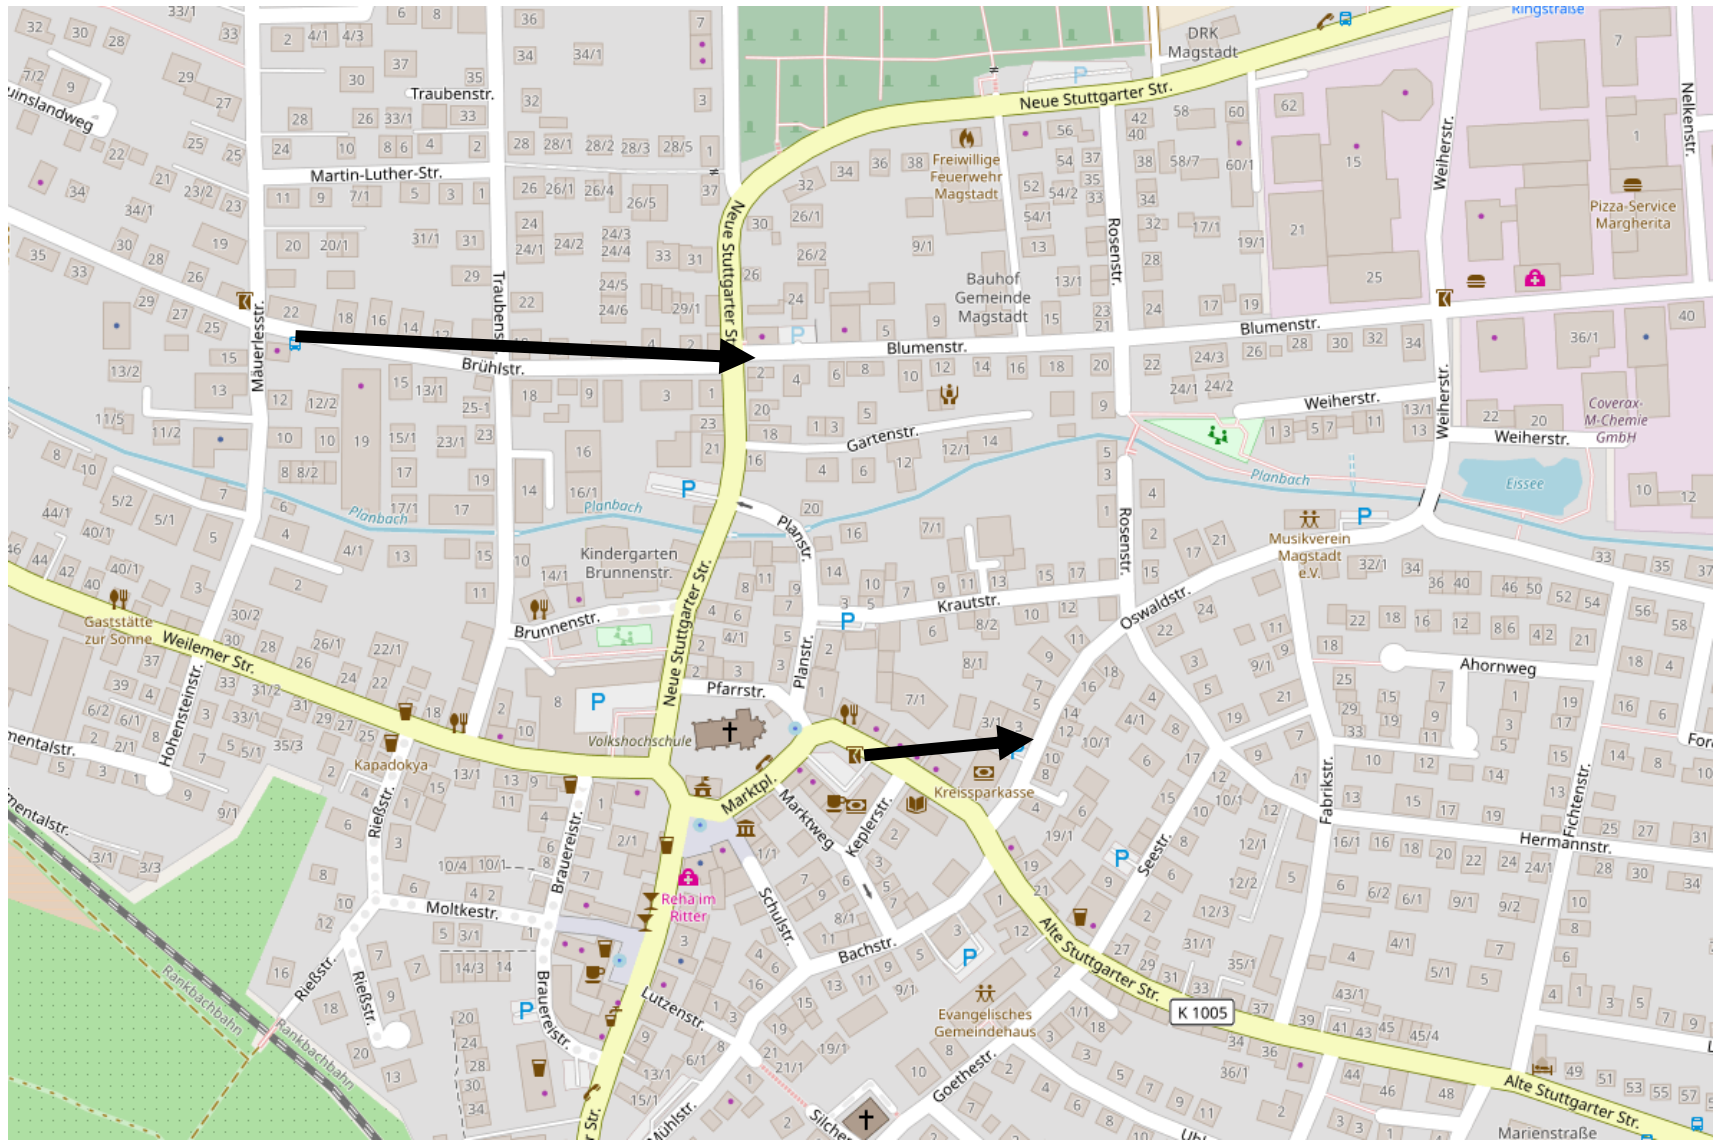

Evangelisches
Ferienwaldheim
Eichholzer Täle

der Gesamtkirchengemeinde
Sindelfingen

Sindelfingen, 03.08.2018

Verlegung Bushaltestellen Magstadt 1. Abschnitt 2018

Liebe Eltern,
Aufgrund von Bauarbeiten müssen wir leider die Bushaltestellen Brühlstraße 22 und Marktplatz in Magstadt **von Montag den 6.8.2018** bis Freitag den 10.8.2018 verlegen.

Brühlstraße 22 wird verlegt an die Ecke Blumenstraße / Neue Stuttgarter Straße. Morgens wird der Bus direkt nach dem Einbiegen in die Blumenstraße (aus der Neuen Stuttgarter Straße kommend) halten. Abends auf der gegenüberliegenden Seite.

Marktplatz wird verlegt an die Bushaltestelle „Oswaldstraße“.

Auf der Rückseite finden Sie einen Kartenausschnitt mit den Haltestellen.

Vielen Dank für Ihr Verständnis.

© OpenStreetMap contributors (www.openstreetmap.org/copyright)